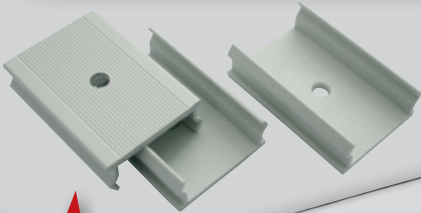

## UNIVERSALKLIPSPROFIL

einsetzbar als Sockelprofil, als Trägerprofil für LED-Stripes, als Bilderleiste, als Kabelkanal ...

- einfaches Hinzufügen und Entfernen von Kabeln
- schnelle und sichere Befestigung durch innovatives Klippsystem
- gestaltbar mit beliebiger Farbe oder anderen Kreativtechniken
- schlichtes und zeitloses Design
- stoß- und schlagfestes Material

YouTube

ALS SOCKELPROFIL

ALS TRÄGERPROFIL FÜR LED's

ALS BILDERLEISTE

ALS KABELKANAL

**UNIVERSALKLIPSPROFIL TINE**  
**INKL: 4 BEFESTIGUNGSKLIPSE**

1 x 2 m	KARTON: 12 VPE
<b>9066</b>	
	4 007155 158361

**UNIVERSALKLIPSPROFIL T 60**