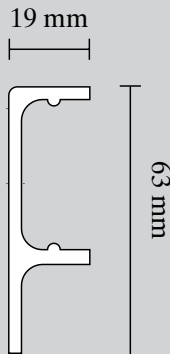

## UNIVERSALKLIPSPROFIL

einsetzbar als Sockelprofil, als Trägerprofil für LED-Stripes, als Bilderleiste, als Kabelkanal ...

- einfaches Hinzufügen und Entfernen von Kabeln
- schnelle und sichere Befestigung durch innovatives Klippsystem
- gestaltbar mit beliebiger Farbe oder anderen Kreativtechniken
- schlichtes und zeitloses Design
- stoß- und schlagfestes Material

YouTube

ALS SOCKELPROFIL

ALS TRÄGERPROFIL FÜR LED's

ALS BILDERLEISTE

ALS KABELKANAL

**UNIVERSALKLIPSPROFIL TINE**  
**INKL: 4 BEFESTIGUNGSKLIPSE**

1 x 2 m	KARTON: 12 VPE
<b>9066</b>	
	4 007155 158361

**UNIVERSALKLIPSPROFIL T 60**

2 m	KARTON: 16 VPE
<b>9021</b>	
	4 007155 158149

**ZUBEHÖR: BEFESTIGUNGSKLIPSE FÜR KLIPSPROFILE**

3 ST/BT	KARTON: 35 VPE
<b>8732</b>	
	4 007155 157029