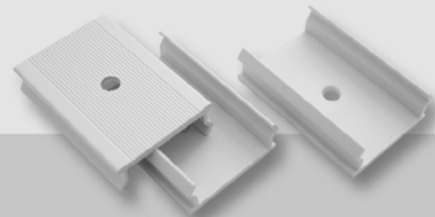

Tine (also for LED-systems*)

1 x 2 m (incl. 4 clips)
N° 9066  : 12

T 60 (also for LED-systems*)

2 m
N° 9021  : 16

(*LED not included)

Mounting clips for screwing to the wall

Pack: 3
N° 8732  : 35

Thea

1 x 1,2 m (incl. 3 clips)
N° 8534  : 21

T 65

1,2 m
N° 8536  : 21

Tamara

1 x 1,2 m (incl. 3 clips)
N° 8533  : 14

T 100

1,2 m
N° 8535  : 14