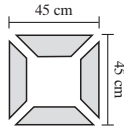

### Wall panelling set Melissa

45 x 45 cm

N° 8402

: 7 x 4

4 007155 155612

### Marianne

1 x 2 m

N° 4567

: 24

4 007155 130152