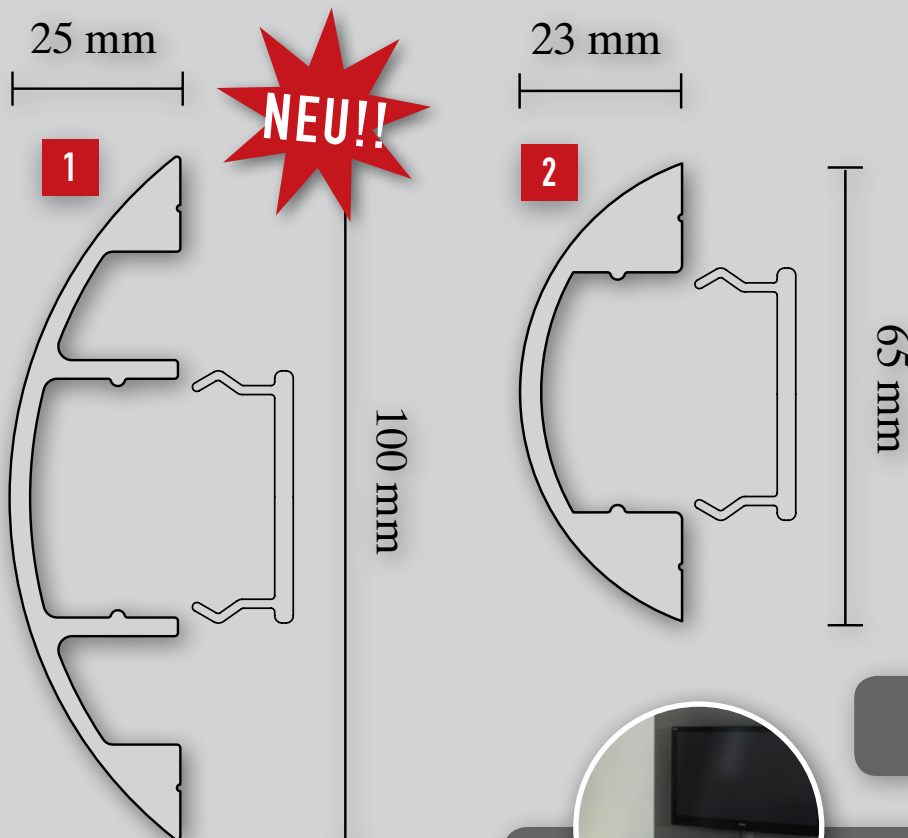

DECOSA®

KLIPSPROFILE

Zum Verdecken von Kabeln und Leitungen.

- einfaches Hinzufügen und Entfernen von Kabeln
- schnelle und sichere Befestigung durch innovatives Klippsystem
- inkl. drei Befestigungsklipsen zum Verschrauben mit der Wand
- gestaltbar mit beliebiger Farbe oder anderen Kreativtechniken
- schlichtes und zeitloses Design
- stoß- und schlagfestes Material

1	KLIPSPROFIL TAMARA
1 x 1,20 m	KARTON: 14 VPE
8533	 4 007155 155940

2	KLIPSPROFIL THEA
1 x 1,20 m	KARTON: 21 VPE
8534	 4 007155 155964

INNOVATIVES KLIPSSYSTEM

GRUNDFARBE WEISS -
BELIEBIG GESTALTBAR MIT FARBE,
TAPETEN ODER EFFEKTSPRAYS