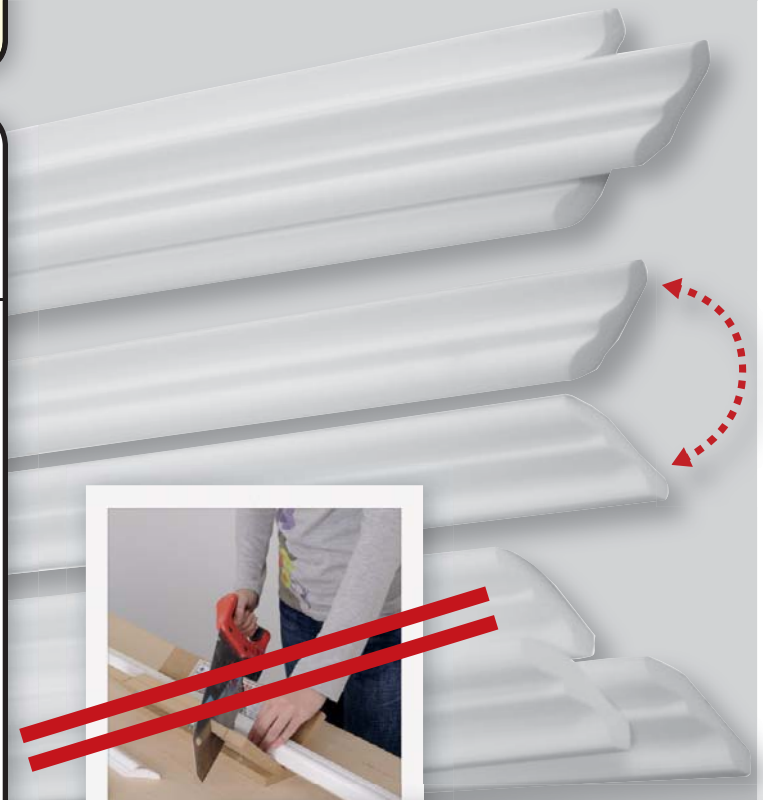

DECOSA®

RAUMSET ZIERPROFIL „SILVANA“

Zeitlose Zierprofile, die echtem Stuck täuschend ähnlich sehen, lassen Wohnräume wahr werden. Ob Altbauflair oder trendiges Loftfeeling, Zierprofile geben jedem Raum einen besonderen Charme.

Das Set für eine Raumgröße von 36 m² (24 lfm.) ermöglicht das stilvolle Finishing ohne komplizierte Gehrungsschnitte: Kleber auftragen, andrücken und fertig!

Im Set enthalten sind fünf fertig zugeschnittene Innenecken und ein Außeneck. Somit wird das Renovieren zum Kinderspiel. Die Zierprofile können mit lösemittelfreien Dispersionsfarben beliebig gestaltet oder überstrichen werden.

**BEREITS AUF
GEHRUNG GESCHNITTEN!!**

EINFACH & SCHNELL
KLEBER AUFTRAGEN, ANDRÜCKEN & FERTIG!!

**RAUMSET
ZIERPROFIL „SILVANA“**

Für eine Raumgröße von ca. 36 m² (24 lfm.)

Inhalt:
12 x 2 m, auf Gehrung geschnittene Zierprofile Dekor „Silvana“
(5 Innenecken, 1 Außeneck)

**RAUMSET
ZIERPROFIL „SILVANA“**

Für eine Raumgröße von ca. 36 m² (24 lfm.)

Inhalt:
12 x 2 m, auf Gehrung geschnittene Zierprofile Dekor „Silvana“

(5 Innenecken, 1 Außeneck)

4 VPE/
Karton

Optimalbestückung: 20 VPE