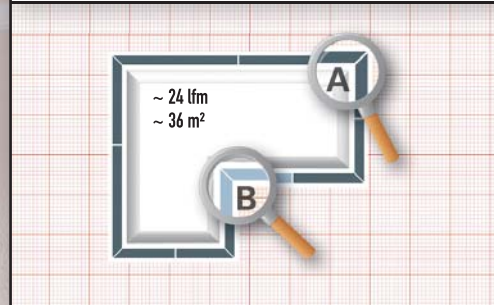

Das Set für eine Raumgröße von 36 m² (24 lfm.) ermöglicht das stilvolle Finishing ohne komplizierte Gehrungsschnitte: Kleber auftragen, andrücken und fertig!

Im Set enthalten sind fünf fertig zugeschnittene Innenecken und ein Außeneck. Somit wird das Renovieren zum Kinderspiel. Die Zierprofile können mit lösemittelfreien Dispersionsfarben beliebig gestaltet oder überstrichen werden.

**BEREITS AUF
GEHRUNG GESCHNITTEN!!**

EINFACH & SCHNELL
KLEBER AUFTRAGEN, ANDRÜCKEN & FERTIG!!

**RAUMSET
ZIERPROFIL „SILVANA“**

Für eine Raumgröße von ca. 36 m² (24 lfm.)

Inhalt:
12 x 2 m, auf Gehrung geschnittene Zierprofile Dekor „Silvana“
(5 Innenecken, 1 Außeneck)

**RAUMSET
ZIERPROFIL „SILVANA“**

Für eine Raumgröße von ca. 36 m² (24 lfm.)

Inhalt:
12 x 2 m, auf Gehrung geschnittene Zierprofile Dekor „Silvana“

(5 Innenecken, 1 Außeneck)

4 VPE/
Karton

Optimalbestückung: 20 VPE