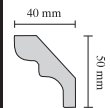

**BEREITS AUF
GEHRUNG GESCHNITTEN!!**

EINFACH & SCHNELL
KLEBER AUFTRAGEN, ANDRÜCKEN & FERTIG!!

**RAUMSET
ZIERPROFIL „SILVANA“**

Für eine Raumgröße von ca. 36 m² (24 lfm.)

Inhalt:
12 x 2 m, auf Gehrung geschnittene Zierprofile Dekor „Silvana“
(5 Innenecken, 1 Außeneck)

**RAUMSET
ZIERPROFIL „SILVANA“**

Für eine Raumgröße von ca. 36 m² (24 lfm.)

Inhalt:
12 x 2 m, auf Gehrung geschnittene Zierprofile Dekor „Silvana“

(5 Innenecken, 1 Außeneck)

4 VPE/
Karton

Optimalbestückung: 20 VPE