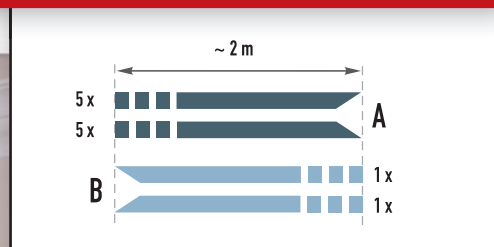

DECOSA®

RAUMSET ZIERPROFIL „SILVANA“

Zeitlose Zierprofile, die echtem Stuck täuschend ähnlich sehen, lassen Wohnräume wahr werden. Ob Altbauflair oder trendiges Loftfeeling, Zierprofile geben jedem Raum einen besonderen Charme.

Das Set für eine Raumgröße von 36 m² (24 lfm.) ermöglicht das stilvolle Finishing ohne komplizierte Gehrungsschnitte: Kleber auftragen, andrücken und fertig!

Im Set enthalten sind fünf fertig zugeschnittene Innenecken und ein Außeneck. Somit wird das Renovieren zum Kinderspiel. Die Zierprofile können mit lösemittelfreien Dispersionsfarben beliebig gestaltet oder überstrichen werden.

**BEREITS AUF
GEHRUNG GESCHNITTEN!!**

EINFACH & SCHNELL
KLEBER AUFTRAGEN, ANDRÜCKEN & FERTIG!!

**RAUMSET
ZIERPROFIL „SILVANA“**

Für eine Raumgröße von ca. 36 m² (24 lfm.)

Inhalt:
12 x 2 m, auf Gehrung geschnittene Zierprofile Dekor „Silvana“
(5 Innenecken, 1 Außeneck)

**RAUMSET
ZIERPROFIL „SILVANA“**

Für eine Raumgröße von ca. 36 m² (24 lfm.)

Inhalt:
12 x 2 m, auf Gehrung geschnittene Zierprofile Dekor „Silvana“

(5 Innenecken, 1 Außeneck)

4 VPE/
Karton

Optimalbestückung: 20 VPE