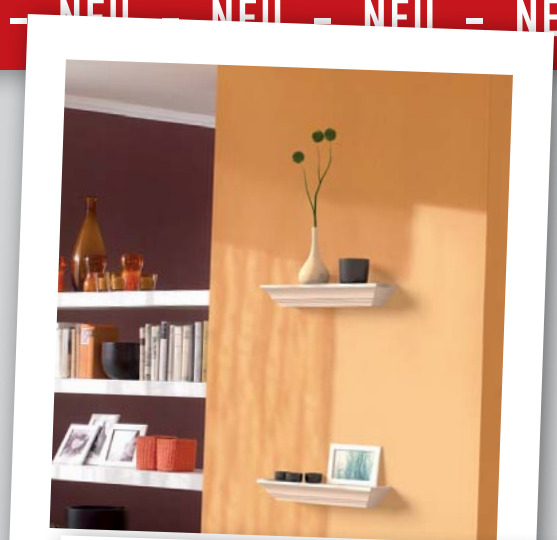

DECOSA®

WANDKONSOLEN PAUL & HENRI

Dekorative Ablage und attraktives Gestaltungselement für den Wohnraum

- perfekt geeignet für Bilderrahmen oder Vasen
- beliebig gestaltbar mit lösemittelfreier Dispersionsfarbe oder anderen Kreativ-techniken
- geringes Gewicht, deshalb leicht mit DECOSA®-Universalkleber zu montieren

**BELIEBIG GESTALTBAR-
MIT PINSEL, ROLLE ODER SPRÜHGERÄT!!**

**TRAGLAST
BIS ZU 15 KG**

1 WANDKONSOLE PAUL
Maße (B/H/T): 50 x 6,5 x 15 cm
Karton: 6 VPE
7293 4 007155 147365

2 WANDKONSOLE HENRI
Maße (B/H/T): 110 x 6,5 x 15 cm
Karton: 6 VPE
7294 4 007155 147389