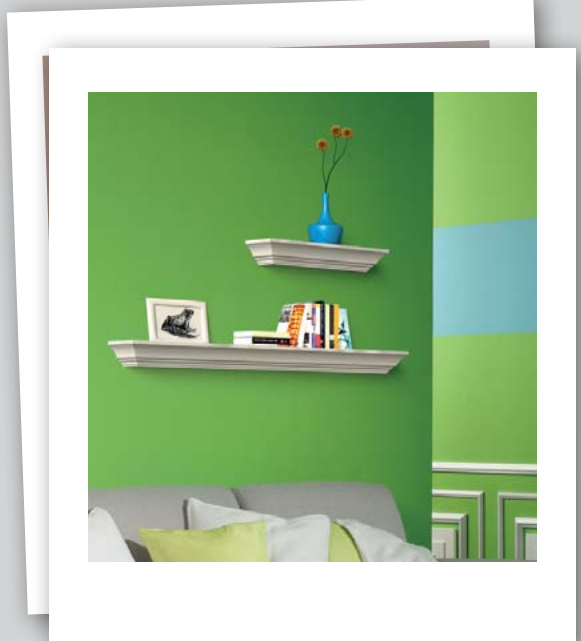

DECOSA®

WANDKONSOLEN PAUL & HENRI

Dekorative Ablage und attraktives Gestaltungselement für den Wohnraum

- perfekt geeignet für Bilderrahmen oder Vasen
- beliebig gestaltbar mit lösemittelfreier Dispersionsfarbe oder anderen Kreativ-techniken
- geringes Gewicht, deshalb leicht mit DECOSA®-Universalkleber zu montieren

**BELIEBIG GESTALTBAR-
MIT PINSEL, ROLLE ODER SPRÜHGERÄT!!**

**TRAGLAST
BIS ZU 15 KG**

1 WANDKONSOLE PAUL
Maße (B/H/T): 50 x 6,5 x 15 cm
Karton: 6 VPE
7293 4 007155 147365

2 WANDKONSOLE HENRI
Maße (B/H/T): 110 x 6,5 x 15 cm
Karton: 6 VPE
7294 4 007155 147389