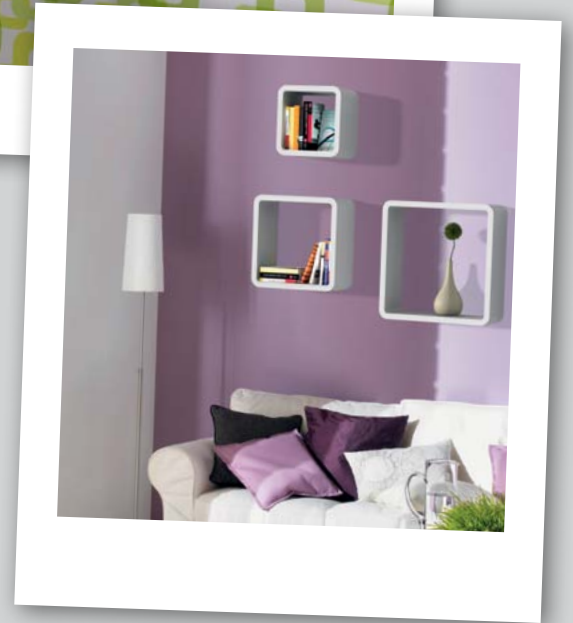

DECOSA®

WANDREGAL TILL

Zur dekorativen, praktischen und stilvollen Einrichtung im Wohnraum

- attraktive, trendige Formgebung
- viele Variationsmöglichkeiten
- beliebig gestaltbar mit lösemittelfreier Dispersionsfarbe oder anderen Kreativ-techniken
- geringes Gewicht, deshalb leicht mit DECOSA®-Universalkleber zu montieren

**BELIEBIG
GESTALTBAR MIT
LÖSEMITTELFREIER
DISPERSIONSFARBE**

TRAGLAST BIS ZU 15 KG

7292	WANDREGAL TILL		
	3 Teile 50 x 50 x 15 cm 40 x 40 x 15 cm 30 x 30 x 15 cm	Karton: 5 VPE Palette: 20 VPE	
<p>Material: Polystyrol, EPS Temperaturbeständigkeit: 60° C Brandklasse: EN 13501-1 E Nicht geeignet in Verbindung mit offenem Feuer. Einfache Verklebung mit lösemittelfreiem DECOSA®-Universalkleber.</p>			